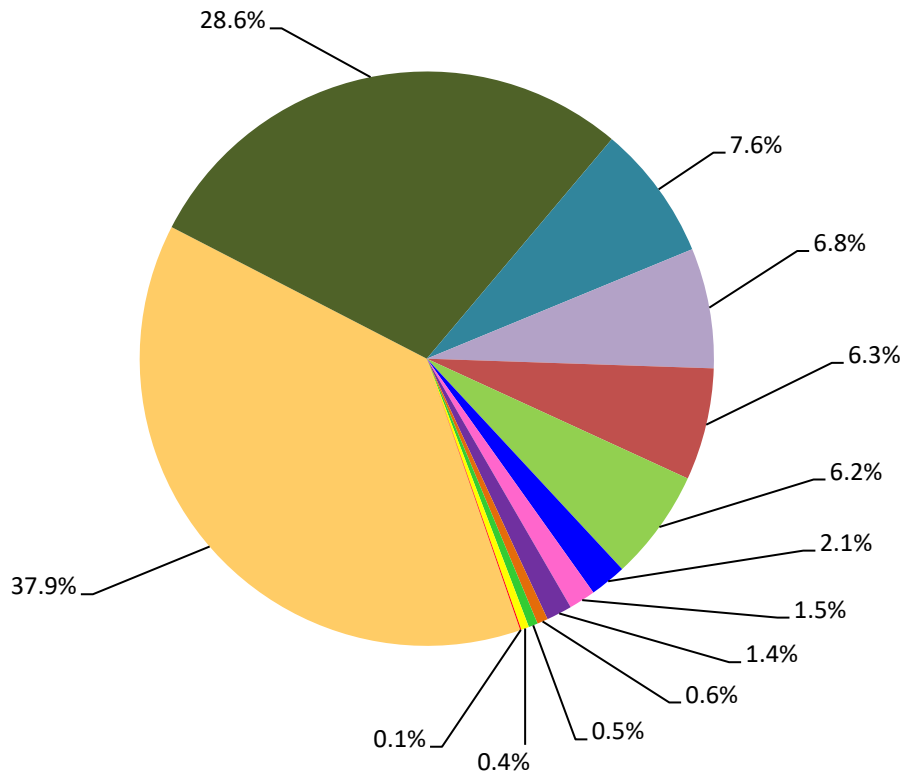

CONSTRUCCIONES NUEVAS EN PROCESO EN LOS DISTRITOS DE PANAMÁ Y SAN MIGUELITO, POR ÁREA CONSTRUIDA, SEGÚN DESTINO: AÑO 2016

- | | |
|---------------------------|--------------------------|
| ■ Edificio de apartamento | ■ Vivienda individual |
| ■ Dúplex | ■ Otros |
| ■ Depósitos | ■ Comercio |
| ■ Centros educativos | ■ Industria |
| ■ Oficinas | ■ Hoteles |
| ■ Centros religiosos | ■ Administración pública |
| ■ Hospitales y clínicas | |